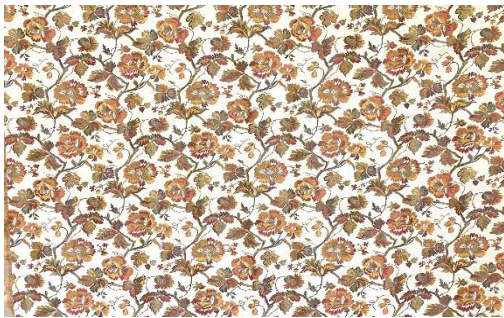

 Casal

3124 - TUDOR

Col. 6629

Col. 6630

Laize - Width - Breite - Altezza : 140 cm

Nombre de coloris : 2

Poids - Weight - Gewicht - Peso : 550 g/ml

Composition - Zusammensetzung - Composizione : 80% CO 20% CV

Utilisation - Use - Gebrauch - Uso :

Raccord - Repeat - Rapport - Rapporto : 54 cm \updownarrow 36 cm \leftrightarrow

www.casal.fr